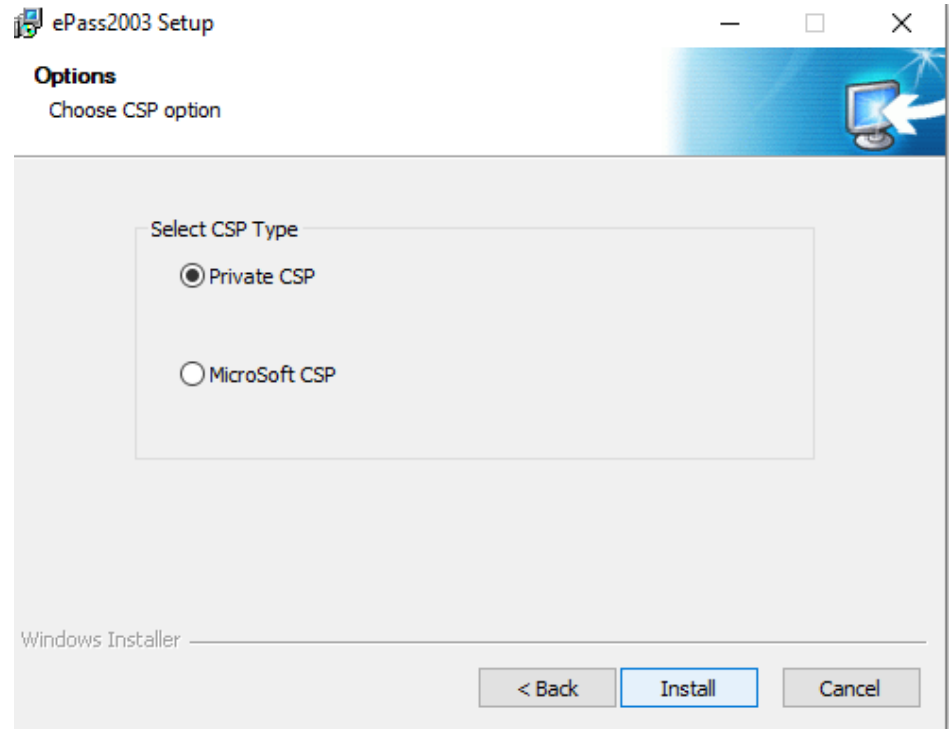

File Name	Date	Program	Size
Egypt_Trust_Activation	10/19/2020 12:50 AM	Windows Installer ...	2,543 KB
EgyptTrustSocket	7/28/2022 10:35 AM	WinRAR archive	4,016 KB

فتح برنامج activation

الضغط على OK

الضغط على Next ثم Next