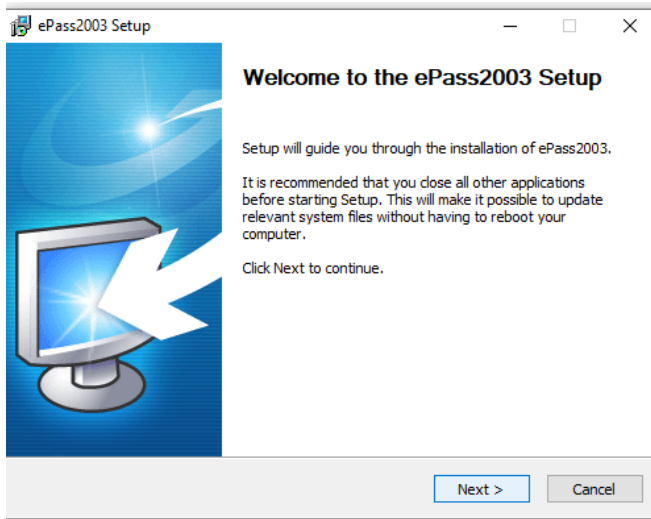

الضغط على Next ثم Next