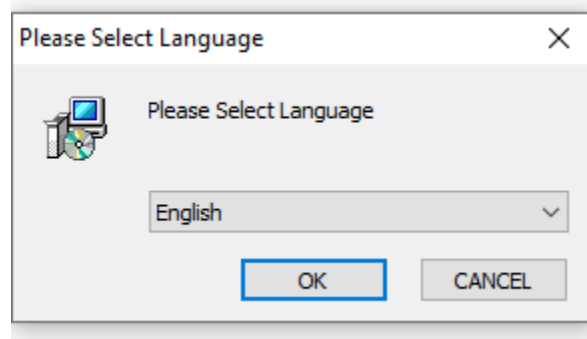

File Name	Date	Program	Size
Egypt_Trust_Activation	10/19/2020 12:50 AM	Windows Installer ...	2,543 KB
EgyptTrustSocket	7/28/2022 10:35 AM	WinRAR archive	4,016 KB

فتح برنامج activation

الضغط على OK