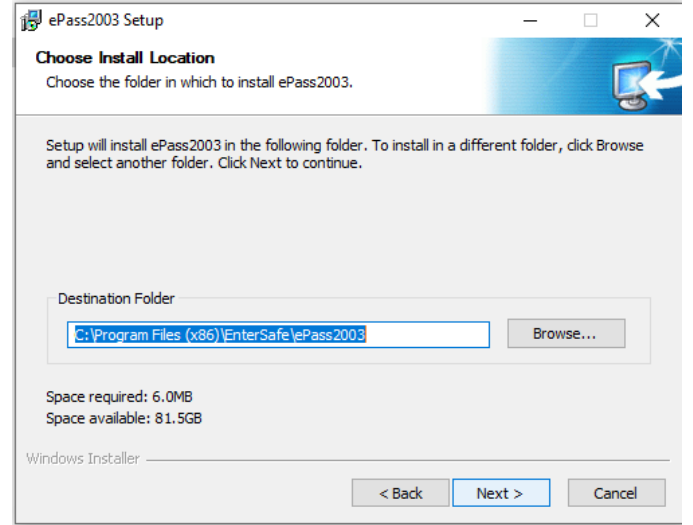

File Name	Date	Program	Size
Egypt_Trust_Activation	10/19/2020 12:50 AM	Windows Installer ...	2,543 KB
EgyptTrustSocket	7/28/2022 10:35 AM	WinRAR archive	4,016 KB

فتح برنامج activation

الضغط على OK

الضغط على Next ثم Next